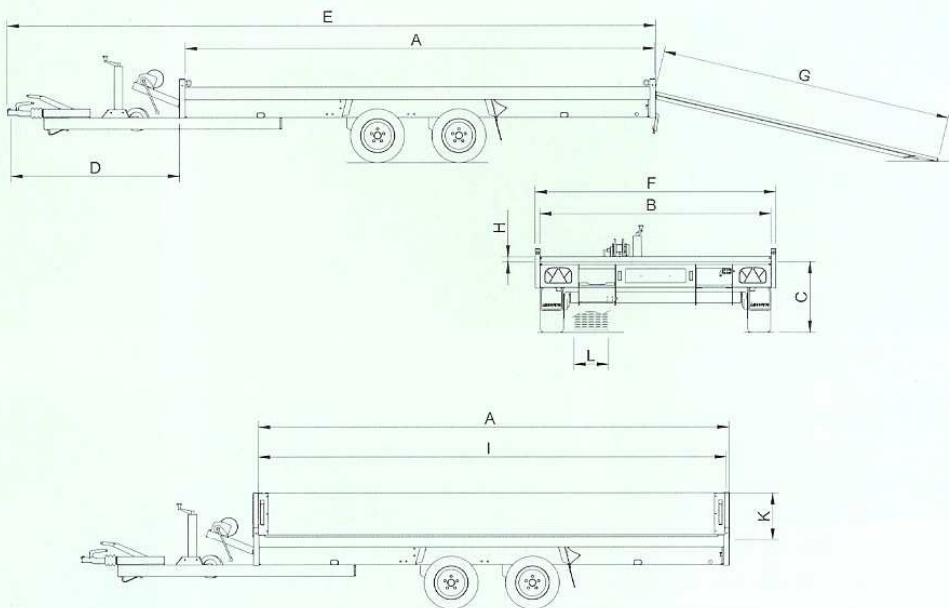

## Dimensions/poids

PTC	3000/1500
Poids vide	536
Capacit de charge	2464/964
Longueur du bac intérieur (A)	405
Largeur du bac intérieur(B)	200
Hauteur du plancher (C)	58
Longueur du timon (D)	145
Longueur totale (E)	558
Largeur totale (F)	208
Longueur Ramps (G)	250
Hauteur de la rambarde (H)	4
Largeur ramps (L)	30
Pneumatiques	195/55R10

## Accessoires

Ridelles de rehausse	*
Hauteur du bac intérieur (K)	40
Longueur du bac intérieur (I)	402
Largeur du bac intérieur (B)	200
Cale de roues	*
Jeu d'amortisseurs	*
Roue de secours avec support	*

\* Accessoire livrable avec la remorque mentionnée.

Les dimensions mentionnées en cm, les poids en kilos,

Jeu d'amortisseurs (option)

Cale de roues (option)