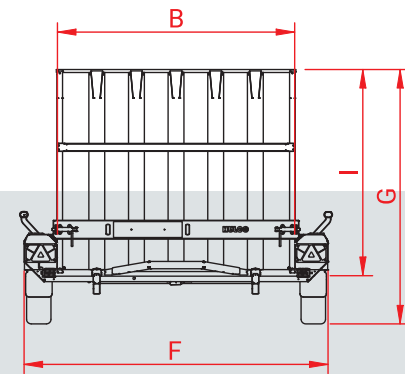

Terrax-2 3500 LK 294x150	Terrax-2 3000 394x180	Terrax-2 3000 LK 394x180	Terrax-2 3500 LK 394x180	Terrax-3 3500 394x180	Terrax-3 3500 LK 394x180
3500 kg	3000 kg	3000 kg	3500 kg	3500 kg	3500 kg
730 kg	785 kg	825 kg	875 kg	905 kg	945 kg
2770 kg	2215 kg	2175 kg	2625 kg	2595 kg	2555 kg
2	2	2	2	3	3
braked	braked	braked	braked	braked	braked
aluminum	aluminum	aluminum	aluminum	aluminum	aluminum
294 cm	394 cm	394 cm	394 cm	394 cm	394 cm
150 cm	180 cm	180 cm	180 cm	180 cm	180 cm
39,5 cm	32 cm	32 cm	39,5 cm	32 cm	32 cm
145 cm	145 cm	145 cm	145 cm	145 cm	145 cm
485 cm	573 cm	573 cm	585 cm	575 cm	575 cm
200 cm	230 cm	230 cm	230 cm	230 cm	230 cm
193 cm	135 cm	185 cm	193 cm	135 cm	185 cm
27 cm	27 cm	27 cm	27 cm	27 cm	27 cm
150 cm	100 cm	150 cm	150 cm	100 cm	150 cm
185/60R12	185/60R12	185/60R12	185/60R12	185/60R12	185/60R12