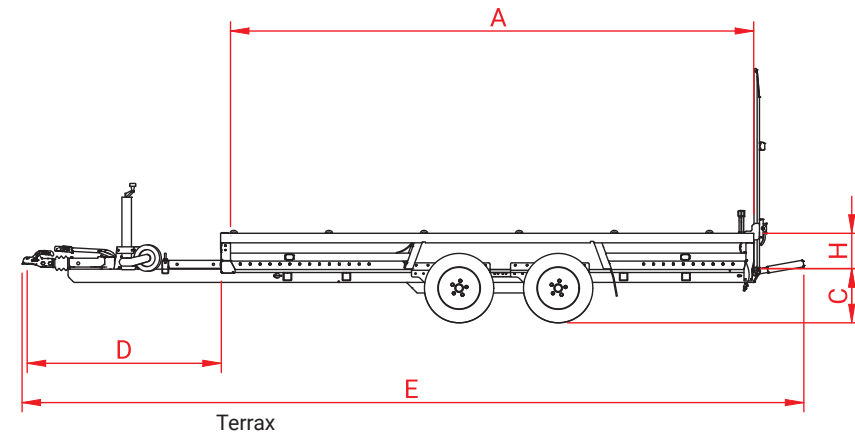

Terrax-2 3500 LK 294x150	Terrax-2 3000 394x180	Terrax-2 3000 LK 394x180	Terrax-2 3500 LK 394x180	Terrax-3 3500 394x180	Terrax-3 3500 LK 394x180
3500 kg	3000 kg	3000 kg	3500 kg	3500 kg	3500 kg
730 kg	785 kg	825 kg	875 kg	905 kg	945 kg
2770 kg	2215 kg	2175 kg	2625 kg	2595 kg	2555 kg
2	2	2	2	3	3
braked	braked	braked	braked	braked	braked
aluminum	aluminum	aluminum	aluminum	aluminum	aluminum
294 cm	394 cm	394 cm	394 cm	394 cm	394 cm
150 cm	180 cm	180 cm	180 cm	180 cm	180 cm
39,5 cm	32 cm	32 cm	39,5 cm	32 cm	32 cm
145 cm	145 cm	145 cm	145 cm	145 cm	145 cm
485 cm	573 cm	573 cm	585 cm	575 cm	575 cm
200 cm	230 cm	230 cm	230 cm	230 cm	230 cm
193 cm	135 cm	185 cm	193 cm	135 cm	185 cm
27 cm	27 cm	27 cm	27 cm	27 cm	27 cm
150 cm	100 cm	150 cm	150 cm	100 cm	150 cm
185/60R12	185/60R12	185/60R12	185/60R12	185/60R12	185/60R12