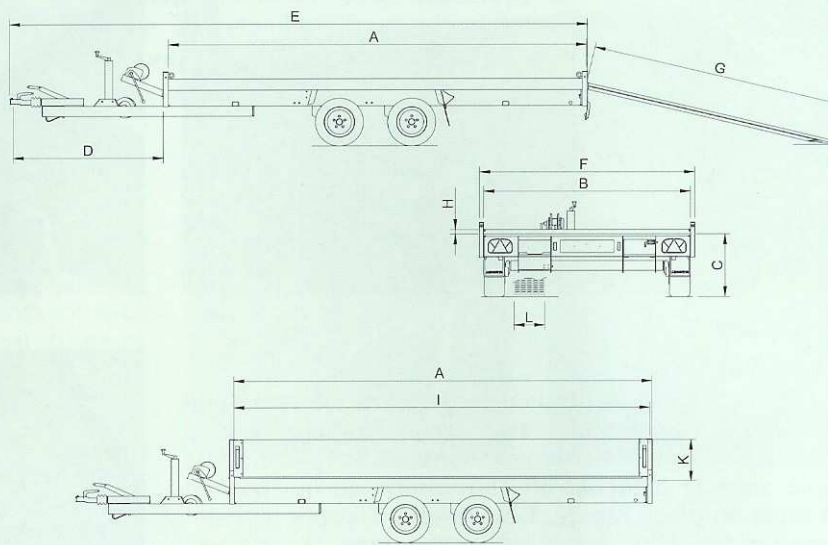

	MSX 3000 405 x 200
Dimensions/poids	
PTC	3000/1500
Poids vide	536
Capacit de charge	2464/964
Longueur du bac intérieur (A)	405
Largeur du bac intérieur(B)	200
Hauteur du plancher (C)	58
Longueur du timon (D)	145
Longueur totale (E)	558
Largeur totale (F)	208
Longueur Ramps (G)	250
Hauteur de la rambarde (H)	4
Largeur ramps (L)	30
Pneumatiques	195/55R10
Accessoires	
Ridelles de rehausse	*
Hauteur du bac intérieur (K)	40
Longueur du bac intérieur (I)	402
Largeur du bac intérieur (B)	200
Cale de roues	*
Jeu d'amortisseurs	*
Roue de secours avec support	*

* Accessoire livrable avec la remorque mentionnée.
Les dimensions mentionnées en cm, les poids en kilos,

Jeu d'amortisseurs (option)

Cale de roues (option)

Votre distributeur Ansems: