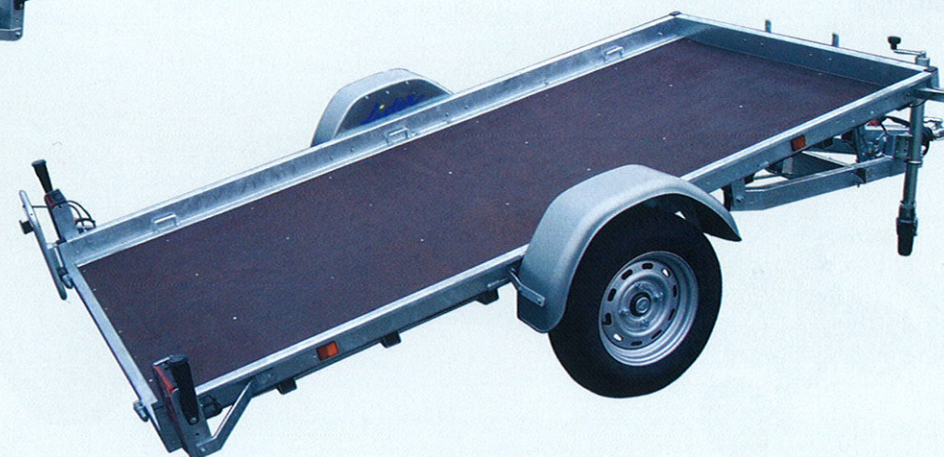

## Les Modèles

Plateau 32360

Plateau 32385

Plateau 32370

Caractéristiques	Plateau 32360	Plateau 32370	Plateau 32380	Plateau 32385
P T A C (kg)	500/600/650/750	750/650/600/500	750/1000	1300/1200/1100/1000
Masse à vide mini (kg)	206	222	258	345
Dimensions utiles (cm)	254 x 161 x 10	304 x 161 x 10	304 x 161 x 10	304 x 161 x 10
Roues	155R13	155R13	185/70R13	165R14C
Capacité essieu (kg)	1 x 750	1 x 750	1 x 1000	1 x 1300
Hauteur plancher / sol (cm)	45	45	46	48
Freinage à inertie			oui	oui
Roue jockey	Ø48	Ø48	Ø48	Ø60
Poignée de basculement	2	2	2	2
Options	Jeu de ridelles hauteur 40 cm Rehausses grillagées hauteur 70 cm Roue de secours avec support Treuil de halage avec support			