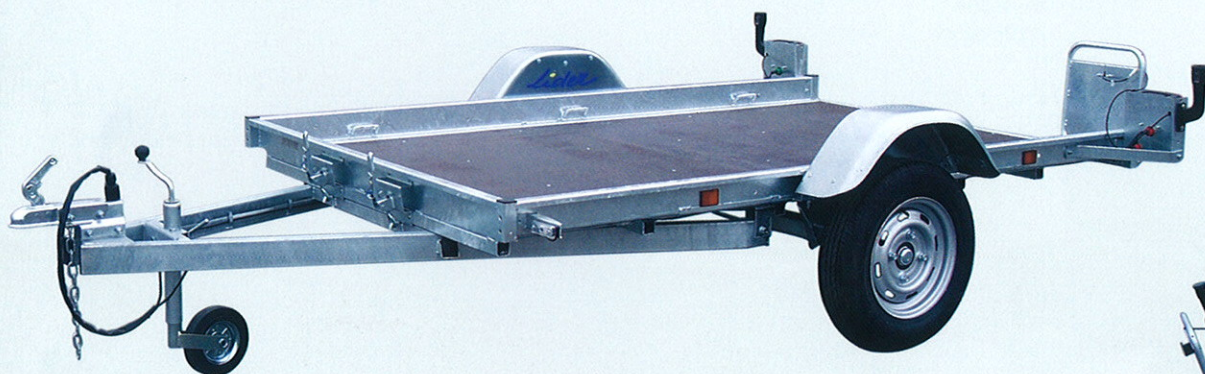

## Les Modèles

Plateau 32360

Plateau 32385

Plateau 32370

Caractéristiques	Plateau 32360	Plateau 32370	Plateau 32380	Plateau 32385
P T A C (kg)	500/600/650/750	750/650/600/500	750/1000	1300/1200/1100/1000
Masse à vide mini (kg)	206	222	258	345
Dimensions utiles (cm)	254 x 161 x 10	304 x 161 x 10	304 x 161 x 10	304 x 161 x 10
Roues	155R13	155R13	185/70R13	165R14C
Capacité essieu (kg)	1 x 750	1 x 750	1 x 1000	1 x 1300
Hauteur plancher / sol (cm)	45	45	46	48
Freinage à inertie			oui	oui
Roue jockey	Ø48	Ø48	Ø48	Ø60
Poignée de basculement	2	2	2	2
Options	Jeu de ridelles hauteur 40 cm Rehausses grillagées hauteur 70 cm Roue de secours avec support Treuil de halage avec support			