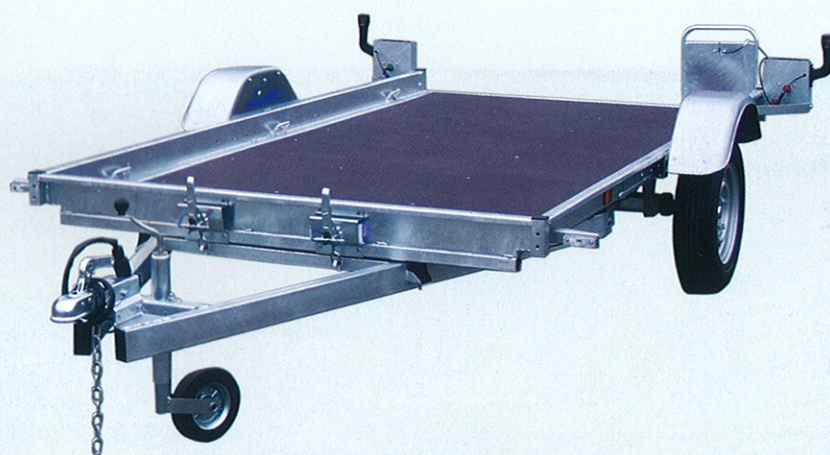

## Les Modèles

Plateau 32360

Plateau 32385

Plateau 32370

Caractéristiques	Plateau 32360	Plateau 32370	Plateau 32380	Plateau 32385
P T A C (kg)	500/600/650/750	750/650/600/500	750/1000	1300/1200/1100/1000
Masse à vide mini (kg)	206	222	258	345
Dimensions utiles (cm)	254 x 161 x 10	304 x 161 x 10	304 x 161 x 10	304 x 161 x 10
Roues	155R13	155R13	185/70R13	165R14C
Capacité essieu (kg)	1 x 750	1 x 750	1 x 1000	1 x 1300
Hauteur plancher / sol (cm)	45	45	46	48
Freinage à inertie			oui	oui
Roue jockey	Ø48	Ø48	Ø48	Ø60
Poignée de basculement	2	2	2	2
Options	Jeu de ridelles hauteur 40 cm Rehausses grillagées hauteur 70 cm Roue de secours avec support Treuil de halage avec support			